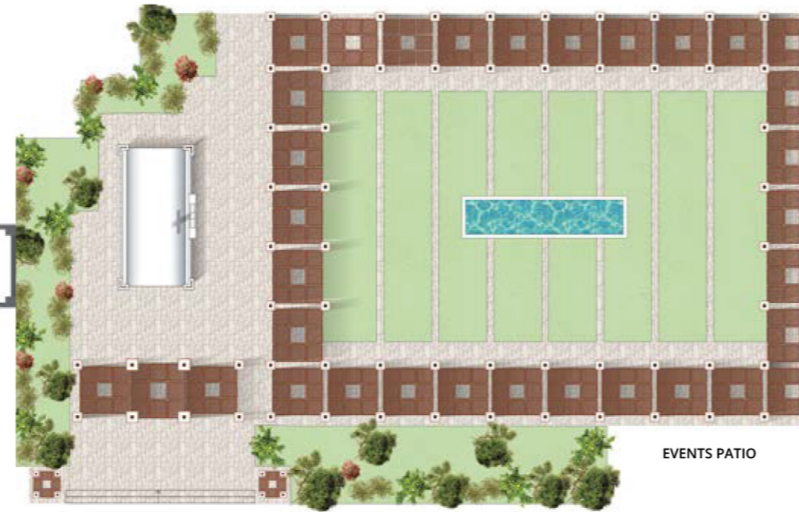

**AMIRANDES**  
GRECOTEL EXCLUSIVE RESORT

MEETING ROOM	ROOM DIMENSIONS LxW (m)	AREA (m <sup>2</sup> )	CEILING HEIGHT (m)	THEATRE STYLE	CLASS-ROOM STYLE	U-SHAPE	BANQUET STYLE	COCKTAIL RECEPTION	BLOCK	DAYLIGHT
IKAROS	11,86 x 11,31	134	3,60	108	75	36	96	150	48	
DEDALOS	9,62 x 11,31	109	3,60	90	60	27	72	120	36	
THESEAS	7,34 x 18	143	3,60	116	63	36	84	160	48	
IKAROS & DEDALOS	21,60 x 11,31	244	3,60	280	153	60	180	270	78	
AMIRANDES BALLROOM	21,60 x 18,80	390	3,60	415*	243*	-	300	435	-	
IDEA	11,52 x 7,20	83	3,60	70	45	18	72	95	24**	✓
PASIPHAE	11,52 x 6,94	80	3,60	77	54	30	72	90	36	✓
ARIADNI	10,52 x 3,82	39	3,60	35	18	-	24	40	28	✓
IDEA & PASIPHAE	14,25 x 11,52	163	3,60	130	78	36	132	180	48	✓
PASIPHAE & ARIADNI	10,87 x 11,52	119	3,60	80	51	30	84	130	36	✓
AMIRANDES HALL	18,12 x 11,52	208	3,60	165	105	48	156	215	60	✓