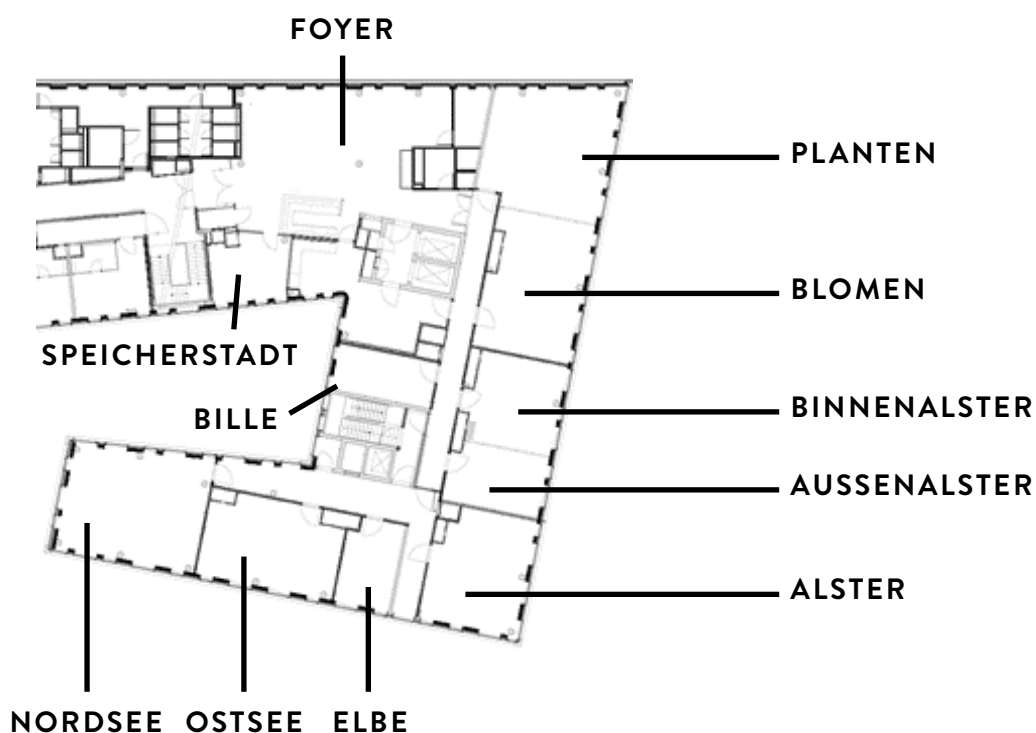

Contact

Our Convention Sales Team will be happy to assist you with booking inquiries:

- +49 40 4321 870
- convention.emporio@scandichotels.com

ENQUIRE NOW

SCANDIC HAMBURG EMPORIO

Dammtorwall 19 • 20355 Hamburg

Tel. +49 40 4321870 • Fax: +49 40 4321 87 499

hamburg@scandichotels.com • [scandichotels.com/emporio](https://www.scandichotels.com/emporio)

[Scandic Hamburg Emporio](#) • [scandichamburgemporio](#)

Scandic