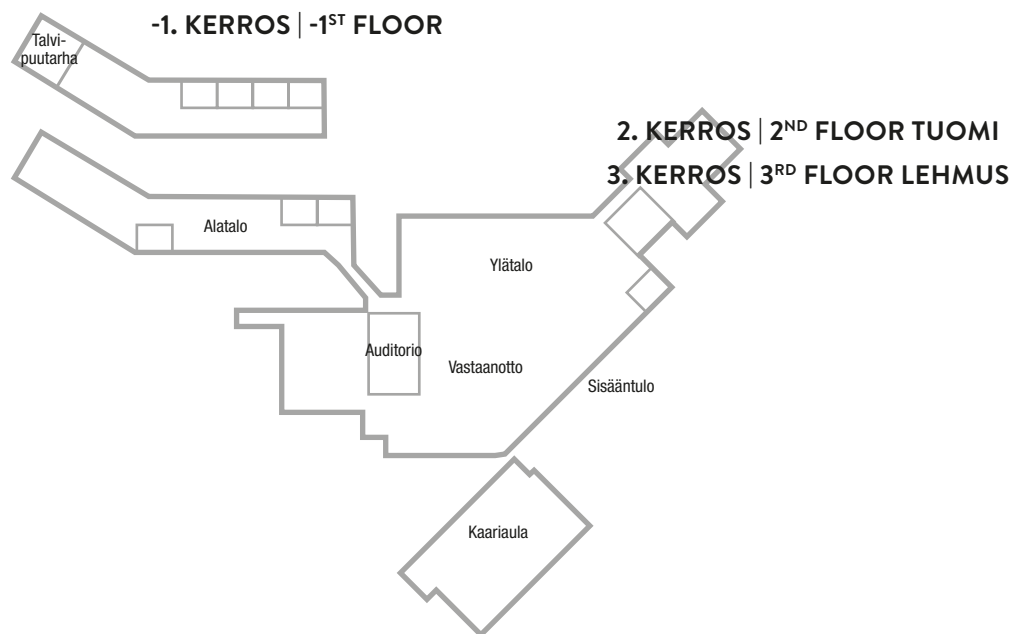

KOKOUSTILAT | MEETING FACILITIES

Tila Room	Pinta-ala Area (m ²)	U-pöytä U-Shape	Luokkamuoto Classroom	Diplomaattimuoto Boardroom	Teatteri Theatre
Auditorium Vaahtera	150	-	-	-	110
Honka	73	24	24	24	34
Kaisla	15	-	-	-	-
Lehmus	36	-	-	-	-
Lepopirtti	100	28	60	60	100
Lumme	30	-	-	-	-
Paju	40	-	-	-	-
Petäjä	73	24	24	24	34
Pihlaja	20	-	-	-	-
Pähkinäpuu	20	-	-	-	-
Suvipirtti	140	14	18	18	20
Tammerterho	-	-	-	-	-
Tammi	73	24	40	40	50
Tuomi	36	-	-	-	-
Winter garden	180+200	30	100	100	200