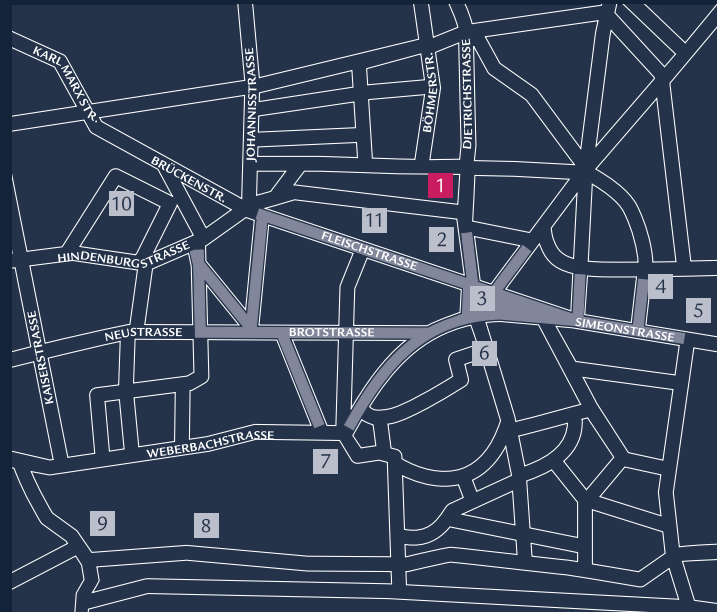

# PARK PLAZA TRIER

DAS MITTEN IM HERZEN DER STADT GELEGENE PARK PLAZA TRIER IST UMGEBEN VON KULTURELLEN HIGHLIGHTS. EINIGE BERÜHMTE WEINBERGE SOWIE DAS WUNDERSCHÖNE MOSELTAL BEFINDEN SICH IN UNMITTELBARER NÄHE.

Ursprünglich als Augusta Treverorum im Jahr 16 vor Chr. während der Regierung des römischen Kaisers Augustus Caesar gegründet, gilt Trier als älteste Stadt in Deutschland. Ein wichtiger Ort für historische Plätze und Kunstschätze, beherbergt Trier die Porta Nigra, das am besten erhaltene Stadttor aus der Antike. Viele der städtischen Denkmäler, wie das Amphitheater, die Barbarathermen und die römische Brücke gelten als UNESCO Weltkulturerbe und mittelalterliche Gebäude wie die Hohe Domkirche St. Peter – die älteste Kirche in Deutschland, sind einfach atemberaubend.

- 1** PARK PLAZA TRIER
- 2** FRANKENTURM
- 3** HAUPTMARKT
- 4** TOURIST INFORMATION
- 5** PORTA NIGRA
- 6** DOM & LIEBFRAUENKIRCHE
- 7** KONSTANTIN BASILIKA
- 8** RHEINISCHES LANDESMUSEUM
- 9** KAISERTHERMEN
- 10** THEATER
- 11** EINKAUFSZENTRUM "TRIER GALERIE"
- FUßGÄNGERZONE

## PARK PLAZA TRIER

EIN MODERNES  
HOTEL GELEGEN AN  
DER SCHÖNEN MOSEL.

[parkplaza.com/trier](http://parkplaza.com/trier)