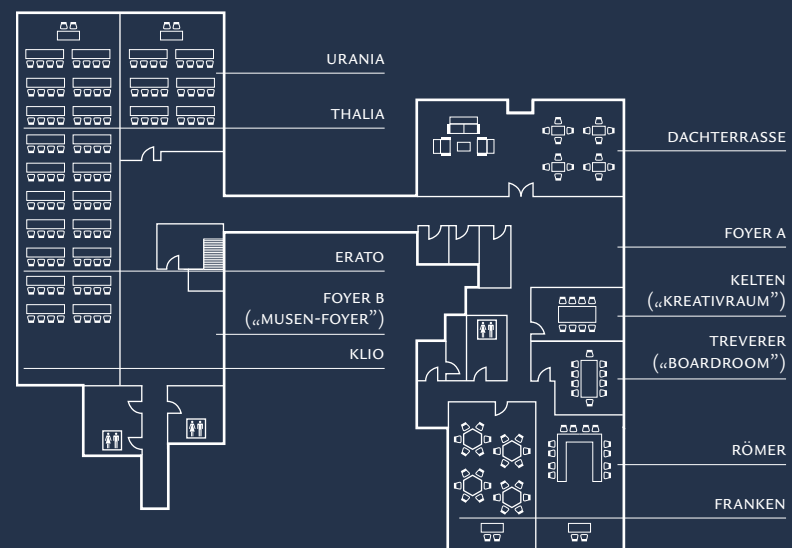

Boardroom Treverer

Kreativraum Kelten

Verbinden Sie sich mit uns online

[parkplaza.de](http://parkplaza.de)

#parkplazamoments

ROOM NAME	DIMENSION W X L X H (M)	GRÖÖE (M <sup>2</sup> )	THEATER	BOARD ROOM	U-FORM	PARLAMEN- TARISCH	KABA- RETT	DINNER	BAN- KETT	EMP- FANG
<b>FLÜGEL A</b>										
KELTEN (KREATIVRAUM)	6,5 x 4,3 x 2,9	26	-	12	-	-	-	-	-	-
TREVERER (BOARDROOM)	5,7 x 4,7 x 2,9	29	-	10	-	-	-	-	-	-
RÖMER	10,4 x 7,0 x 3,0	70	60	28	24	40	20	-	30	-
FRANKEN	11,0 x 6,7 x 3,0	69	60	28	24	40	20	-	30	-
RÖMER & FRANKEN	11,0 x 13,7 x 3,0	139	120	48	40	90	40	-	80	-
<b>FLÜGEL B</b>										
KLIO	7,7 x 7,4 x 2,9	55	32	20	15	28	-	-	-	-
ERATO	7,9 x 6,2 x 2,9	52	32	20	15	28	-	-	-	-
URANIA	10,4 x 7,7 x 2,9	80	48	28	22	40	20	-	35	-
THALIA	11,3 x 7,9 x 2,9	87	80	36	30	68	35	-	50	-
KLIO & ERATO	15,6 x 7,4 x 2,9	107	64	36	30	56	60	-	50	-
KLIO, ERATO & THALIA	26,9 x 7,9 x 2,9	194	168	-	-	136	80	-	120	-
KLIO, ERATO, THALIA & URANIA	-	274	200	-	-	176	80	-	180	-
ERATO & THALIA	19,0 x 7,9 x 2,9	139	128	50	44	104	45	-	80	-
ERATO, THALIA & URANIA	-	219	160	-	-	136	65	-	130	-
THALIA & URANIA	-	167	128	-	-	108	55	-	100	-

FLÜGEL B

FLÜGEL A