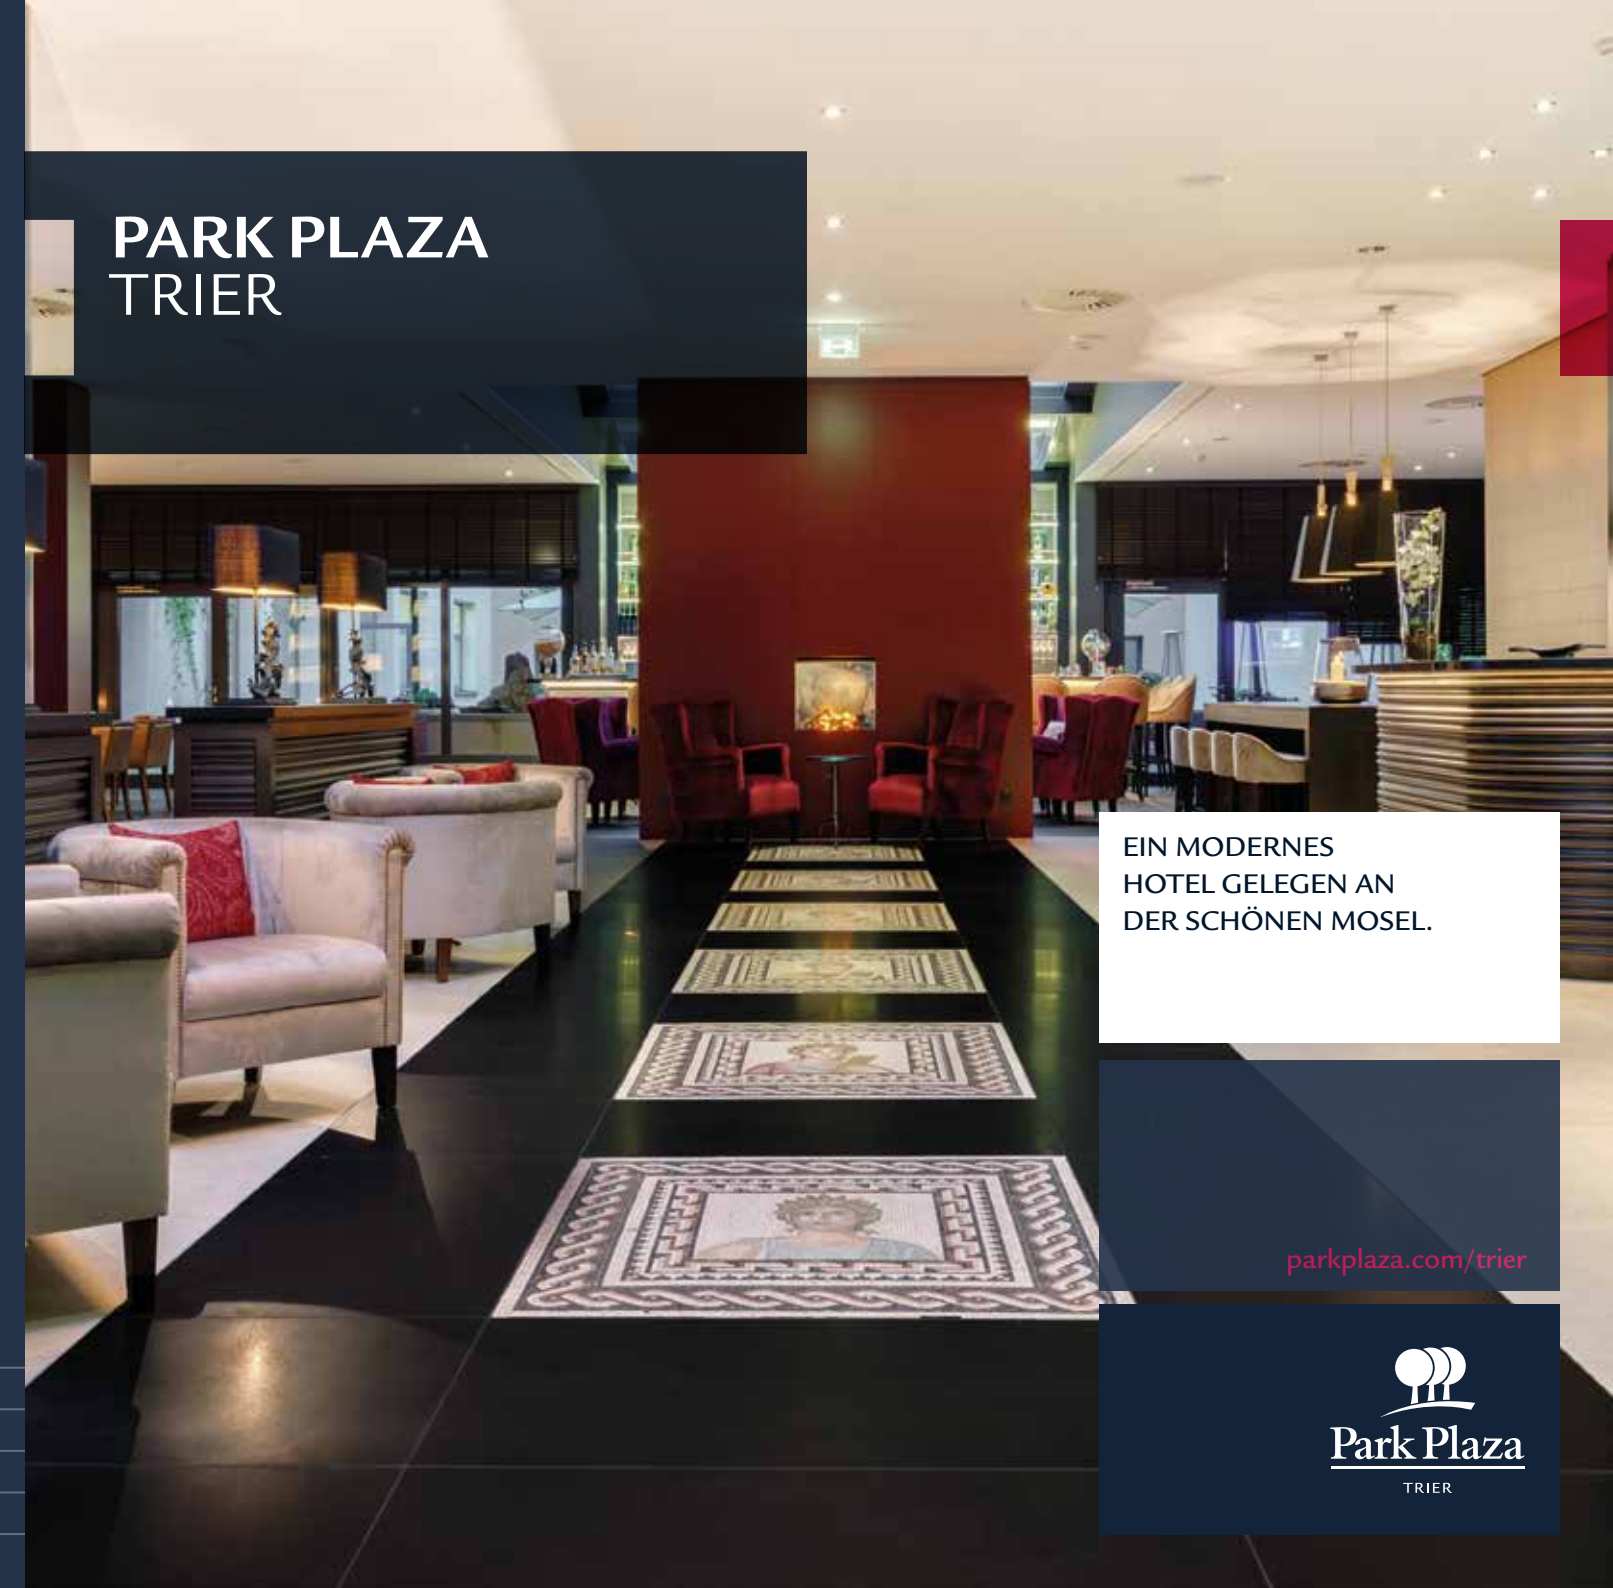

PARK PLAZA TRIER

EIN MODERNES
HOTEL GELEGEN AN
DER SCHÖNEN MOSEL.

parkplaza.com/trier