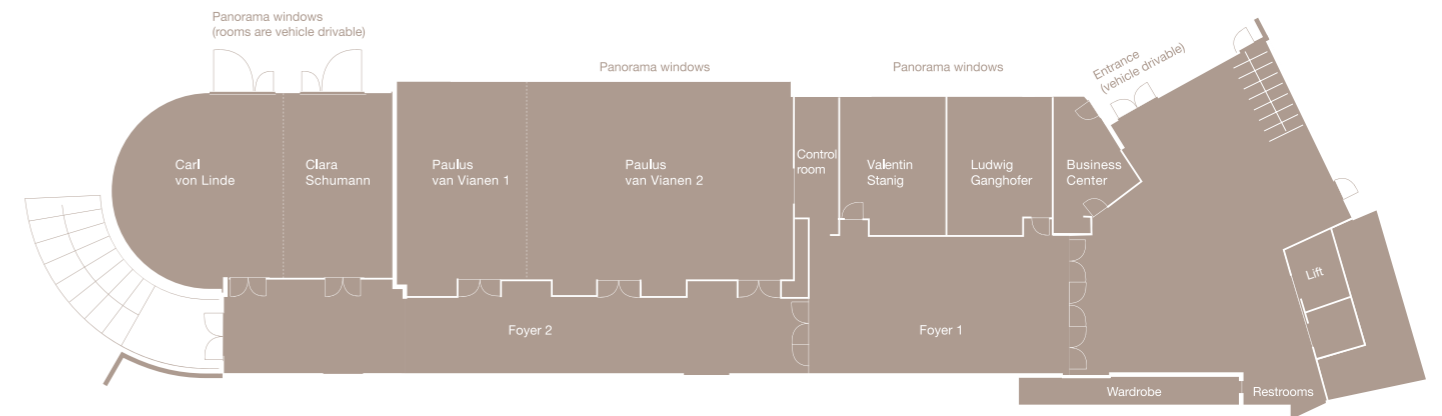

# Hotel Plan

ROOM	FLOOR AREA in sq m	LENGTH in m	WIDTH in m	CEILING HEIGHT in m	RECEPTION	BANQUET	THEATRE	CLASSROOM	U-SHAPE	BOARDROOM
Paulus van Vianen 1+2 *	205	21,4	9,6	4	200	120	200	150	60	56
Paulus van Vianen 1 *	75	7,8	9,6	4	70	30	50	36	24	20
Paulus van Vianen 2 *	130	13,5	9,6	4	130	70	100	60	40	36
Clara Schumann + Carl von Linde **	129	13,5	9,6	3,3	110	70	90	60	34	30
Carl von Linde ***	76	7,8	9,6	3,3	65	30	60	32	24	20
Clara Schumann ***	53	5,5	9,6	3,3	45	20	30	20	18	18
Valentin Stanig *	42	7,3	5,7	3,2	-	-	-	-	-	12
Ludwig Ganghofer *	42	7,3	5,7	3,2	-	-	-	-	-	12