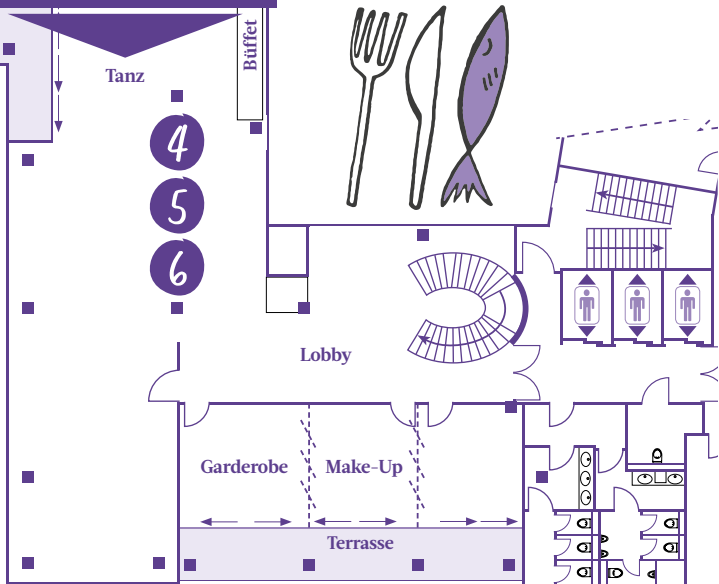

INNSIDE Leipzig

Hotel | Restaurant | Lounge & Bar
Meetings | Event location | Roof-Top-Terrace

WORK. MEET. RELAX. MORE.

#WORKTRIPPING

Event location INNSIDE Leipzig 5. Etage

1 Familienfeier
zum Beispiel für 50 Personen in Lounge + Foyer kombiniert mit Buffet und Sektempfang auf dem dazugehörigen Balkon

Terrasse

4
5
6

4 Corporate Event
Kapazität bis ca. 280 Personen
Lounge Stehtische mit Flying Fingerfood

5 Wedding
Kapazität bis ca. 120 Personen
Runde 10er/12er Tische,
Buffet & Tanzfläche

6 Weihnachtsfeier
Kapazität bis ca. 180 Personen
Kombination Tische/Lounge
inkl. Buffet und Bar-Bereich

Roof-Top-Terrace INNSIDE Leipzig 6. Etage

Öffentliche Dachterrasse

für Leipziger und Hotelgäste mit traumhaftem Blick auf die Thomaskirche. Über den Dächern der Stadt bieten wir Ihnen ein einmaliges Loungeambiente unter freiem Himmel, coole Drinks von unseren Bars und kulinarische Highlights – gleichermaßen für individuelle Gäste & Gruppen, bei Bedarf abtrennbare Bereiche für Ihren Event.

Private/corporate Party (Sommer)
Kapazität bis ca. 180 Personen
mit Lounge/Bar/Cabana Bereichen
Abtrennbare Einzelbereiche
ab ca. 6 Personen

FACTS

INNSIDE by Meliá Leipzig

Lifestyle Hotel in Leipzig gegenüber der Thomaskirche. Ausgestattet mit einer modernen, komfortablen und stylischen Einrichtung, ist das Hotel die perfekte Wahl sowohl für Ihre Geschäftsreise, als auch Ihren privaten Aufenthalt. Die 177 modern gestalteten Zimmer und Suiten bieten Ihnen eine exquisite Innenausstattung und einen atemberaubenden Ausblick auf die Stadt Leipzig.