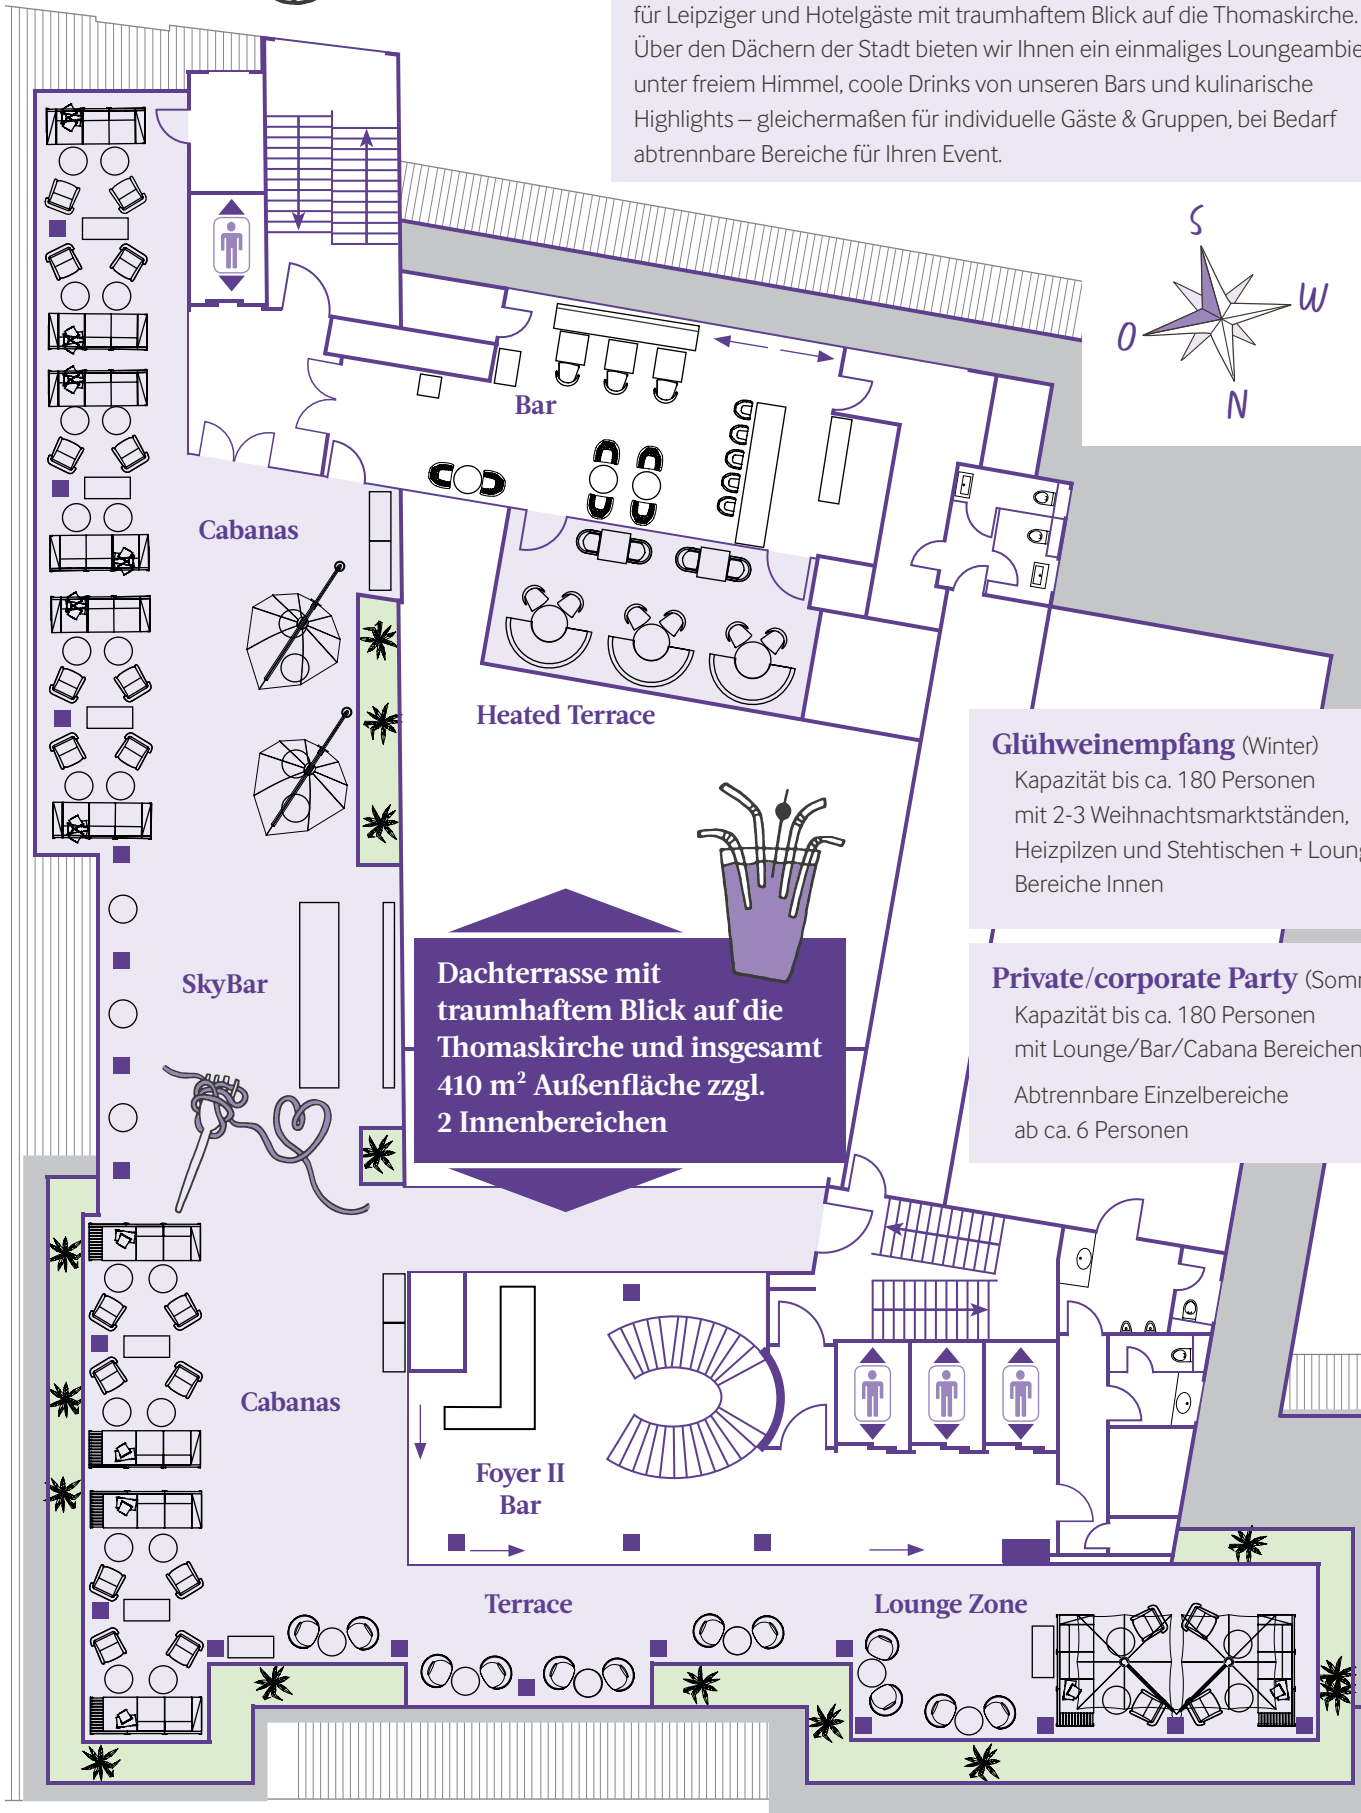

INNSIDE Leipzig

Hotel | Restaurant | Lounge & Bar
Meetings | Event location | Roof-Top-Terrace

WORK. MEET. RELAX. MORE.

#WORKTRIPPING

Event location INNSIDE Leipzig 5. Etage

1 Familienfeier
zum Beispiel für 50 Personen in Lounge + Foyer kombiniert mit Buffet und Sektempfang auf dem dazugehörigen Balkon

2 Meeting
zum Beispiel für ca. 40 Personen als Tagung in Meeting 1+2

3 Besprechung
zum Beispiel für 10 Personen als Block im Board-Room 1

Event location mit insgesamt 480 m² Innenfläche zzgl. Terrasse und Balkon 120 m²

Terrasse

4
5
6

4 Corporate Event
Kapazität bis ca. 280 Personen
Lounge Stehtische mit Flying Fingerfood

5 Wedding
Kapazität bis ca. 120 Personen
Runde 10er/12er Tische,
Buffet & Tanzfläche

6 Weihnachtsfeier
Kapazität bis ca. 180 Personen
Kombination Tische/Lounge
inkl. Buffet und Bar-Bereich

Roof-Top-Terrace INNSIDE Leipzig 6. Etage

Öffentliche Dachterrasse

für Leipziger und Hotelgäste mit traumhaftem Blick auf die Thomaskirche. Über den Dächern der Stadt bieten wir Ihnen ein einmaliges Loungeambiente unter freiem Himmel, coole Drinks von unseren Bars und kulinarische Highlights – gleichermaßen für individuelle Gäste & Gruppen, bei Bedarf abtrennbare Bereiche für Ihren Event.