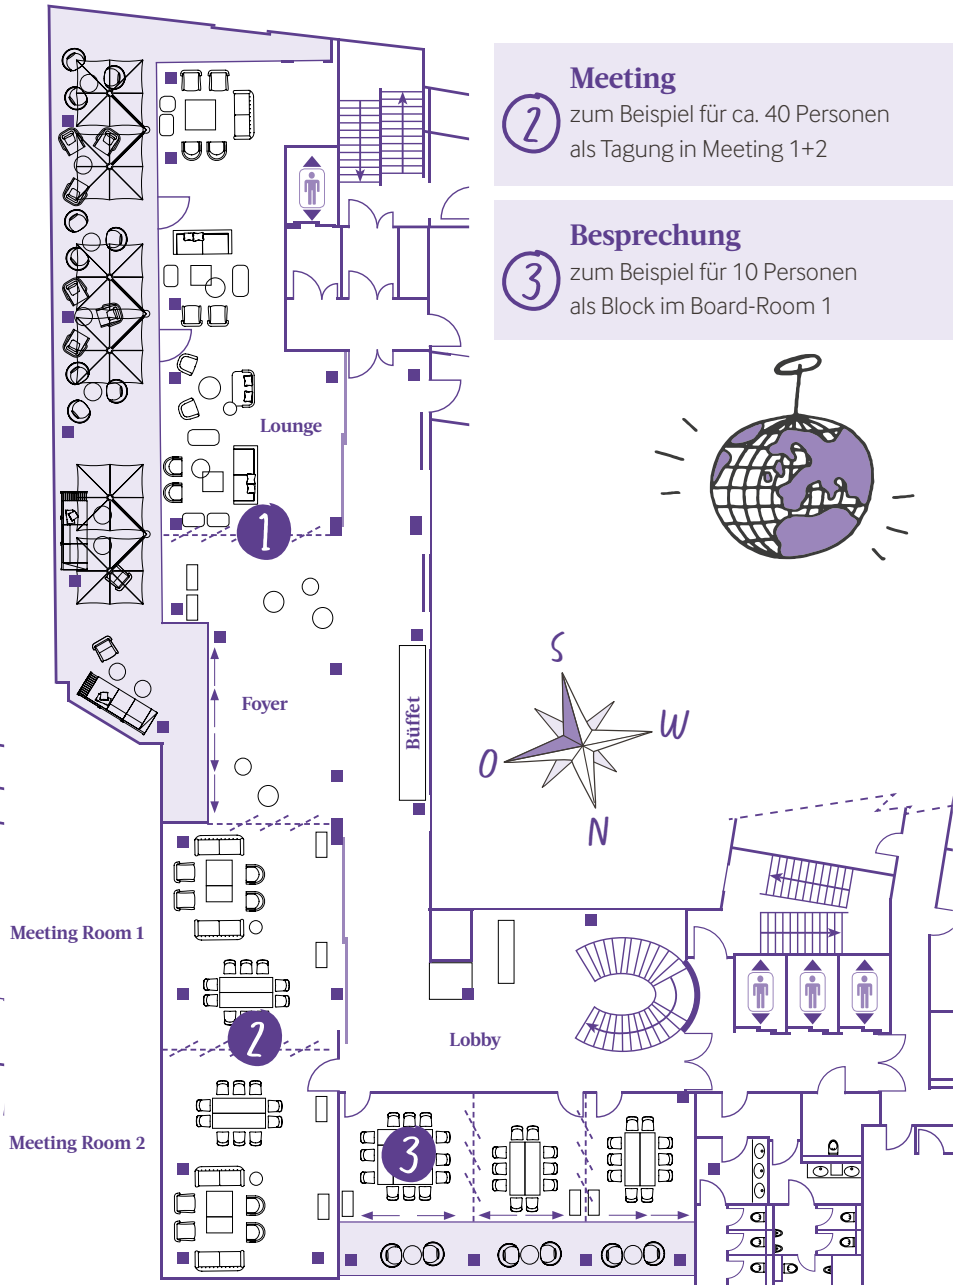

INNSIDE Leipzig

Hotel | Restaurant | Lounge & Bar
Meetings | Event location | Roof-Top-Terrace

WORK. MEET. RELAX. MORE.

#WORKTRIPPING

Event location INNSIDE Leipzig 5. Etage

1 Familienfeier
zum Beispiel für 50 Personen in Lounge + Foyer kombiniert mit Buffet und Sektempfang auf dem dazugehörigen Balkon

2 Meeting
zum Beispiel für ca. 40 Personen als Tagung in Meeting 1+2

3 Besprechung
zum Beispiel für 10 Personen als Block im Board-Room 1

Event location mit insgesamt 480 m² Innenfläche zzgl. Terrasse und Balkon 120 m²

Roof-Top-Terrace INNSIDE Leipzig 6. Etage

Öffentliche Dachterrasse

für Leipziger und Hotelgäste mit traumhaftem Blick auf die Thomaskirche. Über den Dächern der Stadt bieten wir Ihnen ein einmaliges Loungeambiente unter freiem Himmel, coole Drinks von unseren Bars und kulinarische Highlights – gleichermaßen für individuelle Gäste & Gruppen, bei Bedarf abtrennbare Bereiche für Ihren Event.

Private/corporate Party (Sommer)
Kapazität bis ca. 180 Personen
mit Lounge/Bar/Cabana Bereichen
Abtrennbare Einzelbereiche
ab ca. 6 Personen

FACTS

INNSIDE by Meliá Leipzig

Lifestyle Hotel in Leipzig gegenüber der Thomaskirche. Ausgestattet mit einer modernen, komfortablen und stylischen Einrichtung, ist das Hotel die perfekte Wahl sowohl für Ihre Geschäftsreise, als auch Ihren privaten Aufenthalt. Die 177 modern gestalteten Zimmer und Suiten bieten Ihnen eine exquisite Innenausstattung und einen atemberaubenden Ausblick auf die Stadt Leipzig.