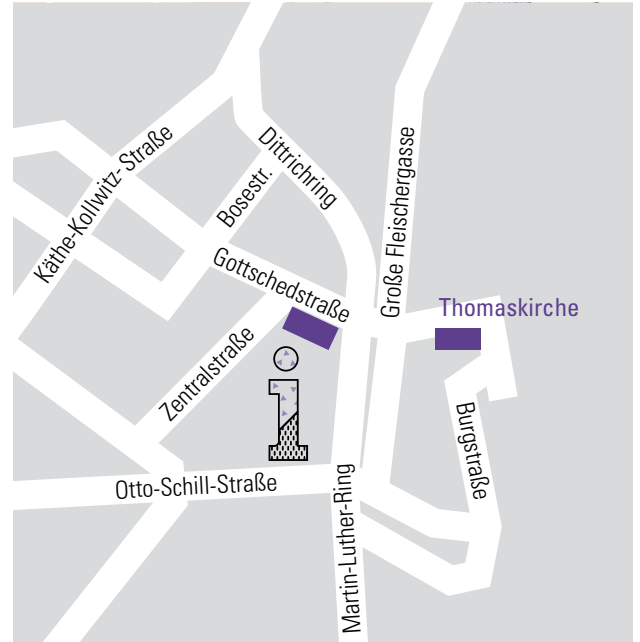

Lassen Sie sich verwöhnen und genießen Sie leckere Cocktails und kulinarische Köstlichkeiten in unserem modernen Restaurant SYNDEO – Restaurant, Lounge & Lobbybar.

Event location 5. Etage & Roof-Top-Terrace 6. Etage

Neben einem traumhaften Blick auf die Thomaskirche bietet unsere Event location für bis zu 300 Personen auf der 5. Etage flexible und exklusive Möglichkeiten für Feierlichkeiten aller Art, wie Meetings, Corporate Events, Hochzeiten, Empfänge und Gala-Dinner. Insgesamt stehen auf der 5. Etage 480 m² Innenbereich und ein dazugehöriger 120 m² großer Balkon zur Verfügung.

Beste Aussichten genießen Sie ebenfalls von unserer Roof-Top-Terrace in der 6. Etage mit 410 m² Außenterrasse und zwei zusätzlichen Bars im Innenbereich. Die Roof-Top-Terrace ist als öffentliche Gastronomie allen Hotelgästen und Leipzigern zugänglich, kann jedoch auch wie die 5. Etage exklusiv für Ihre Veranstaltung angemietet werden.

4-Sterne Superior Hotel im Herzen Leipzigs, SYNDEO Restaurant, Bar & Lounge und Tagungsräume im Erdgeschoss, kreativer Big-Idea-Space, eine Event location in der 5. Etage und eine Roof-Top-Terrace mit Bar. Bei uns bieten wir Ihnen alles für ein unvergessliches Event aus einer Hand.

Wir freuen uns auf Ihre Anfrage.

Location

Gottschedstraße 1
04109 Leipzig
Germany

Guest Parking

Tiefgarage

Contact Information

Innside.com
innside.leipzig@melia.com
T. +49 (0) 341 393 767 0
F. +49 (0) 341 393 767 999