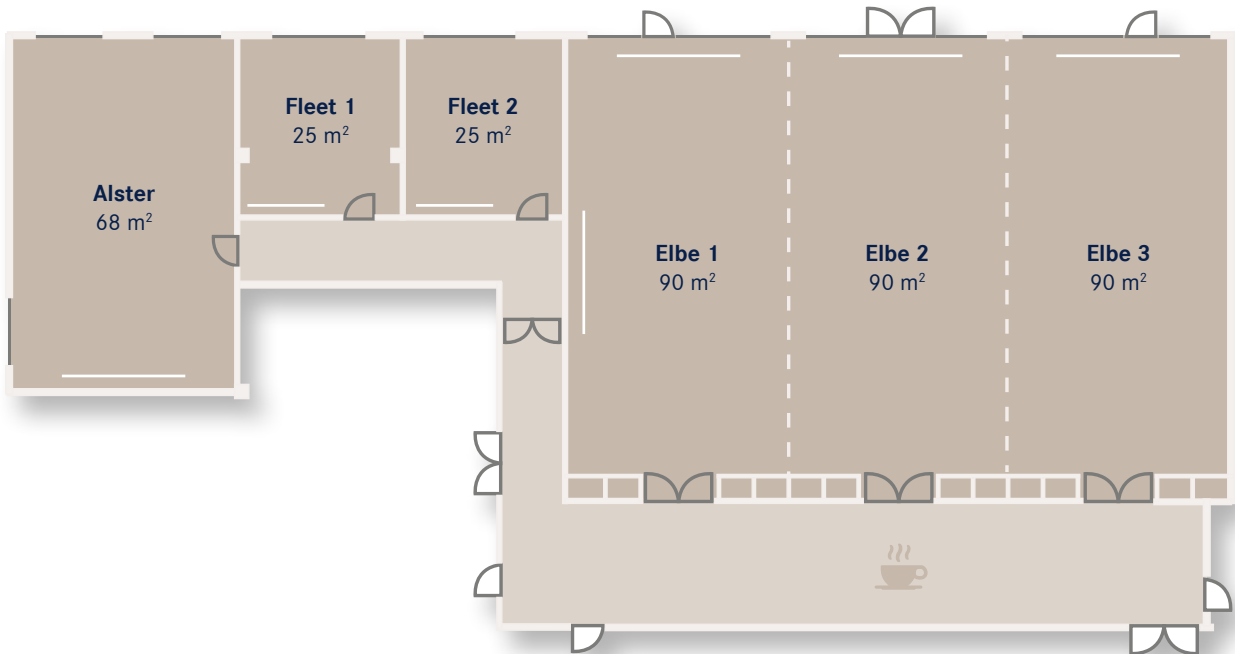

## Function rooms

Dorint · Hotel · Hamburg-Eppendorf · Kapazitäten der Tagungsräume / Meeting Room Capacity									
Raumbezeichnung Room	Fläche m <sup>2</sup> Area m <sup>2</sup>	Höhe m Height m	Länge m Length m	Breite m Width m	Kino Theatre	Parlament Classroom	Kabarett Cabaret	U-Form U-shape	Bankett Banquet
Elbe 1	90	3,7	13,9	6,5	70	60	36	32	48
Elbe 2	90	3,7	13,9	6,5	70	60	36	32	48
Elbe 3	90	3,7	13,9	6,5	70	60	36	32	48
Elbe 1 + 2, 2 + 3	180	3,7	13,9	13,0	160	120	60	50	80
Elbe 1 + 2 + 3	270	3,7	13,9	19,5	240	180	90	70	120
Alster	68	3,7	10,0	6,8	55	35	30	27	40
Fleet 1	25	3,7	5,2	4,8	20	12	-	9	-
Fleet 2	25	3,7	5,2	4,8	20	12	-	9	-

## Auf einen Blick · At a glance

-  Fenster  
Windows
-  Mobile Trennwände  
Flexible partition walls
-  Säulen  
Pillars
-  Türen  
Doors
-  Leinwände  
Screens
-  Kaffeepausenbereich  
Coffee break area