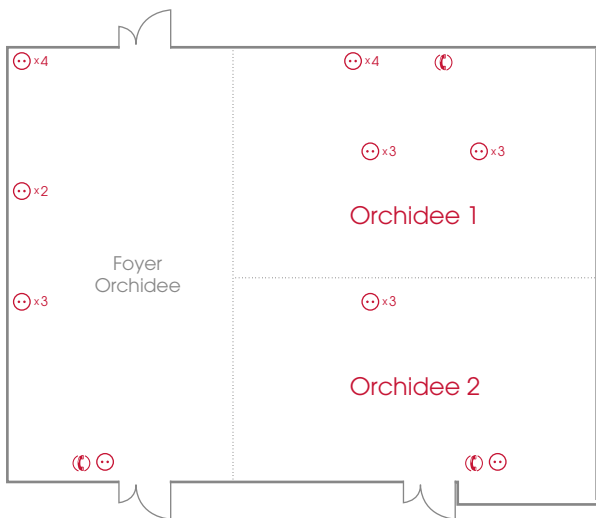

Raum Room	L x B x H in m L x W x H in m	Fläche in qm Size in sqm	Tageslicht Daylight					
	3,8 x 12,1 x 2,9	46	-	-	-	-	-	-
Orchidee 1	10,3 x 6,7 x 2,9	69	•	30	30	30	50	36
Orchidee 2	10,3 x 5,4 x 2,9	56	•	25	25	20	40	24
Orchidee 1 + 2	10,3 x 12,1 x 2,9	125	•	50	50	50	80	60
Orchidee + Orchidee 1 + 2	14,1 x 12,1 x 2,9	172	•	70	70	110	120	100
Salon 1	7,4 x 4 x 2,9	30	•	16	-	15	20	-
Salon 2	7,4 x 7,2 x 2,9	41	•	16	-	15	25	-
Salon 1 + 2	7,4 x 11,2 x 2,9	71	•	20	-	20	35	30