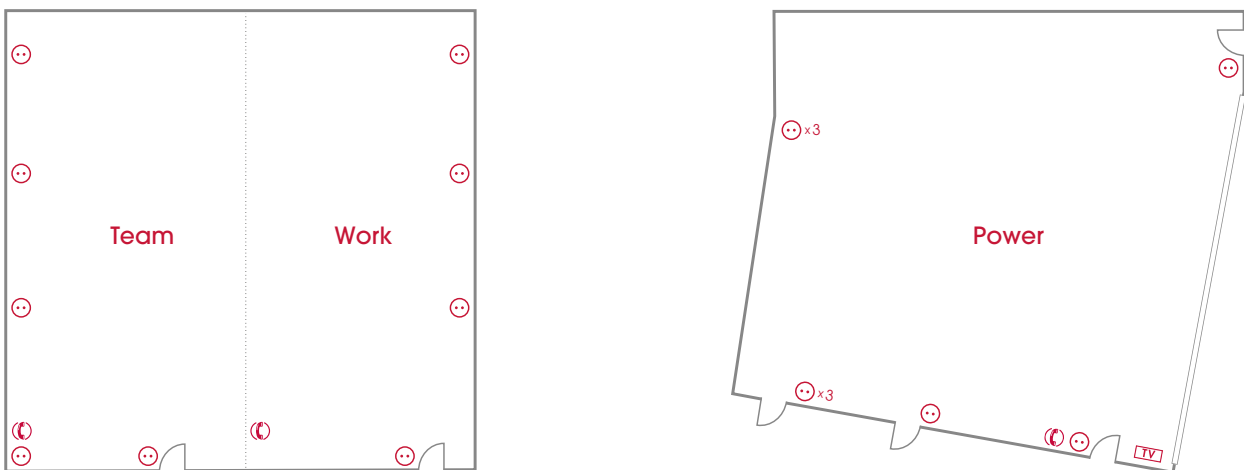

### ACCOMMODATION

253 rooms and suites · air conditioning · soundproof windows · TV · work desk · free Wi-Fi · telephone mini bar · hairdryer · coffee and tea making facilities  
women friendly rooms

Raum Room	L x B x H in m L x W x H in m	Fläche in qm Size in sqm	Tageslicht Daylight					
Inspiration	4 x 4 x 2,8	16	•	6	-	-	8	-
Team	9 x 4,5 x 2,8	40	-	15	15	20	30	20
Work	9 x 4,5 x 2,8	40	-	15	15	20	30	20
Team + Work	9 x 9 x 2,8	81	-	25	25	40	70	45
Power	8,5 x 7 x 3,5	60	•	15	15	20	30	24
Motivation	9,8 x 6,8 x 3,5	67	•	20	18	30	60	30
Passion	9,8 x 8,2 x 3,5	80	•	20	25	40	70	40
Vision	13,4 x 6,8 x 3,5	91	•	30	30	50	80	50
Motivation + Passion	15 x 9,8 x 3,5	147	•	40	40	70	130	100
Passion + Vision	15 x 9,8 x 3,5	171	•	40	40	70	130	100
Motivation + Passion + Vision	21,8 x 9,8 x 3,5	239	•	60	60	150	200	140