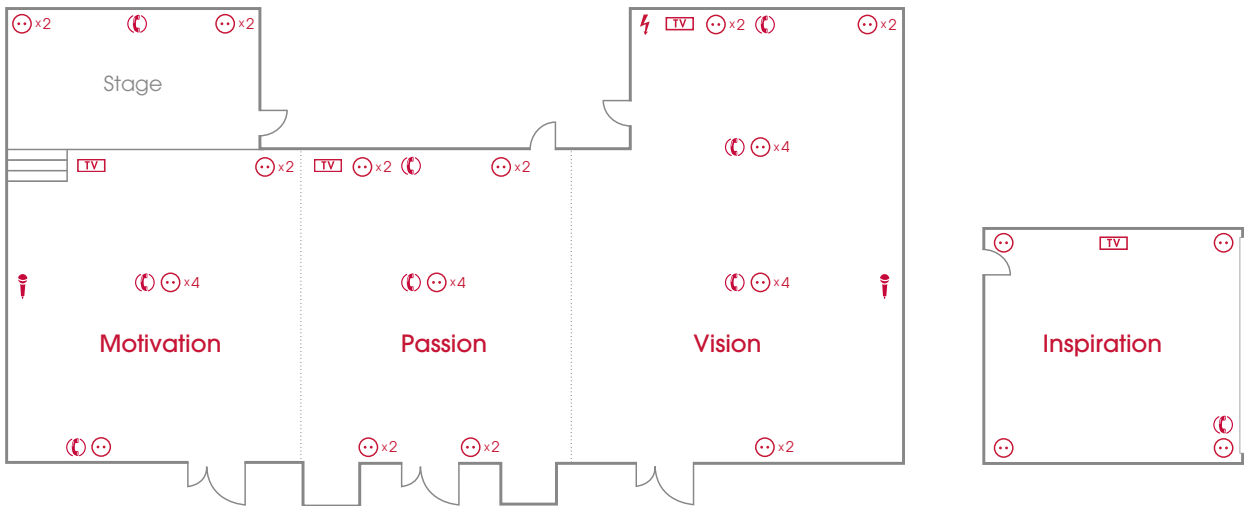

### ACCOMMODATION

253 rooms and suites · air conditioning · soundproof windows · TV · work desk · free Wi-Fi · telephone mini bar · hairdryer · coffee and tea making facilities  
women friendly rooms

Raum Room	L x B x H in m L x W x H in m	Fläche in qm Size in sqm	Tageslicht Daylight					
Inspiration	4 x 4 x 2,8	16	•	6	-	-	8	-
Team	9 x 4,5 x 2,8	40	-	15	15	20	30	20
Work	9 x 4,5 x 2,8	40	-	15	15	20	30	20
Team + Work	9 x 9 x 2,8	81	-	25	25	40	70	45
Power	8,5 x 7 x 3,5	60	•	15	15	20	30	24
Motivation	9,8 x 6,8 x 3,5	67	•	20	18	30	60	30
Passion	9,8 x 8,2 x 3,5	80	•	20	25	40	70	40
Vision	13,4 x 6,8 x 3,5	91	•	30	30	50	80	50
Motivation + Passion	15 x 9,8 x 3,5	147	•	40	40	70	130	100
Passion + Vision	15 x 9,8 x 3,5	171	•	40	40	70	130	100
Motivation + Passion + Vision	21,8 x 9,8 x 3,5	239	•	60	60	150	200	140