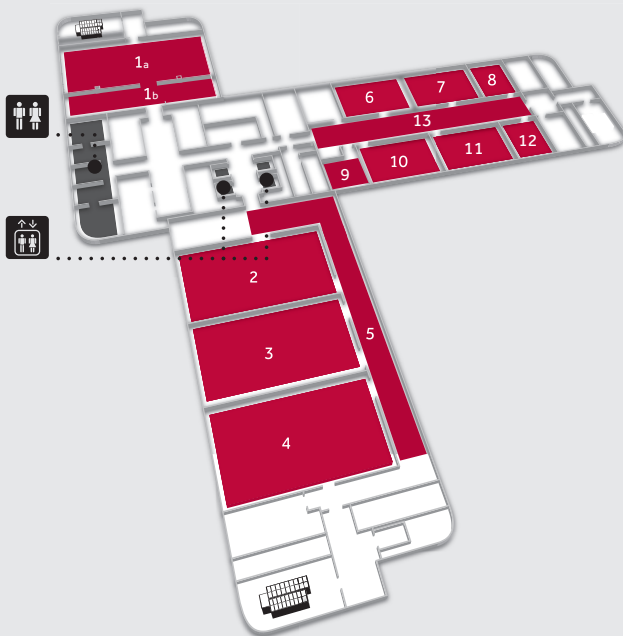

### 1. Etage

1<sup>st</sup> floor

- 1** Platinum Ballroom 1 (509 m<sup>2</sup>)
- 2** Platinum Ballroom 2 (265 m<sup>2</sup>)
- 3** Platinum Foyer (540 m<sup>2</sup>)
- 4** Gold 1 (77 m<sup>2</sup>)
- 5** Gold 2 (77 m<sup>2</sup>)
- 6** Gold 3 (77 m<sup>2</sup>)
- 7** Gold Foyer (120 m<sup>2</sup>)
- 8** Silver Office (12 m<sup>2</sup>)

### 2. Etage

2<sup>nd</sup> floor

- 1** Lava 1 (25 m<sup>2</sup>)
- 2** Lava 2 (43 m<sup>2</sup>)
- 3** Lava 3 (55 m<sup>2</sup>)
- 4** Magma Foyer (51 m<sup>2</sup>)
- 5** Flint (70 m<sup>2</sup>)
- 6** Basalt (55 m<sup>2</sup>)
- 7** Alabaster 1 (66 m<sup>2</sup>)
- 8** Alabaster 2 (66 m<sup>2</sup>)
- 9** Alabaster Foyer (108 m<sup>2</sup>)

### 5. Etage

5<sup>th</sup> floor

- 1** a) Matrix (129 m<sup>2</sup>)  
b) Matrix Foyer (45 m<sup>2</sup>)
- 2** Kilobyte (88 m<sup>2</sup>)
- 3** Megabyte (88 m<sup>2</sup>)
- 4** Gigabyte (93 m<sup>2</sup>)
- 5** Pixel Foyer (131 m<sup>2</sup>)
- 6** Ampere (45 m<sup>2</sup>)
- 7** Volt (44 m<sup>2</sup>)
- 8** Syntax (25 m<sup>2</sup>)
- 9** Network Boardroom (25 m<sup>2</sup>)
- 10** Candela (42 m<sup>2</sup>)
- 11** Lux (42 m<sup>2</sup>)
- 12** Scalar (25 m<sup>2</sup>)
- 13** Network Foyer (97 m<sup>2</sup>)