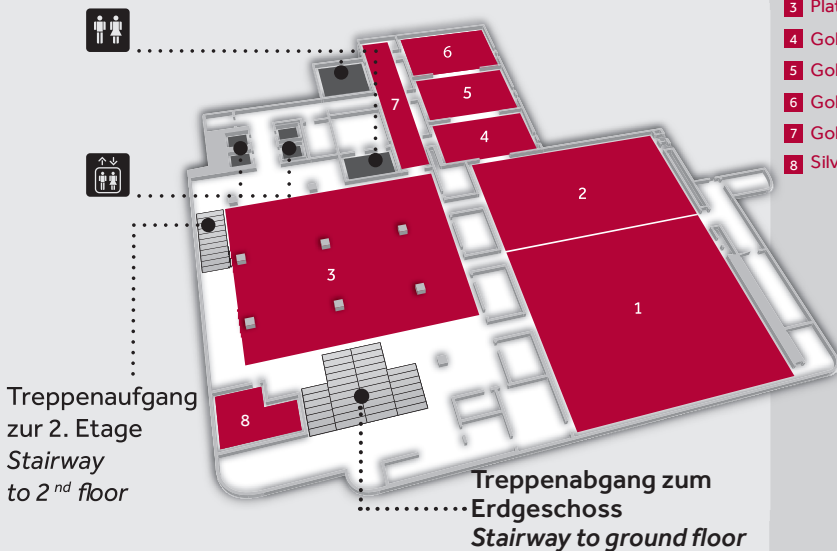

# TAGUNGSRÄUME IM FRANKFURT MARRIOTT HOTEL

## MEETING ROOMS AT THE FRANKFURT MARRIOTT HOTEL

### 1. Etage

1<sup>st</sup> floor

- 1** Platinum Ballroom 1 (509 m<sup>2</sup>)
- 2** Platinum Ballroom 2 (265 m<sup>2</sup>)
- 3** Platinum Foyer (540 m<sup>2</sup>)
- 4** Gold 1 (77 m<sup>2</sup>)
- 5** Gold 2 (77 m<sup>2</sup>)
- 6** Gold 3 (77 m<sup>2</sup>)
- 7** Gold Foyer (120 m<sup>2</sup>)
- 8** Silver Office (12 m<sup>2</sup>)

### 2. Etage

2<sup>nd</sup> floor

- 1** Lava 1 (25 m<sup>2</sup>)
- 2** Lava 2 (43 m<sup>2</sup>)
- 3** Lava 3 (55 m<sup>2</sup>)
- 4** Magma Foyer (51 m<sup>2</sup>)
- 5** Flint (70 m<sup>2</sup>)
- 6** Basalt (55 m<sup>2</sup>)
- 7** Alabaster 1 (66 m<sup>2</sup>)
- 8** Alabaster 2 (66 m<sup>2</sup>)
- 9** Alabaster Foyer (108 m<sup>2</sup>)