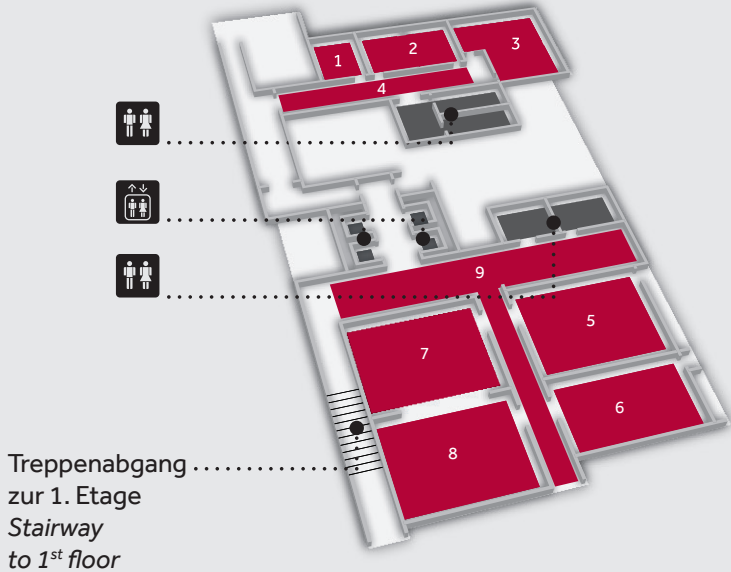

## MEETING ROOMS AT THE FRANKFURT MARRIOTT HOTEL

### 1. Etage

1<sup>st</sup> floor

- 1** Platinum Ballroom 1 (509 m<sup>2</sup>)
- 2** Platinum Ballroom 2 (265 m<sup>2</sup>)
- 3** Platinum Foyer (540 m<sup>2</sup>)
- 4** Gold 1 (77 m<sup>2</sup>)
- 5** Gold 2 (77 m<sup>2</sup>)
- 6** Gold 3 (77 m<sup>2</sup>)
- 7** Gold Foyer (120 m<sup>2</sup>)
- 8** Silver Office (12 m<sup>2</sup>)

### 2. Etage

2<sup>nd</sup> floor

- 1** Lava 1 (25 m<sup>2</sup>)
- 2** Lava 2 (43 m<sup>2</sup>)
- 3** Lava 3 (55 m<sup>2</sup>)
- 4** Magma Foyer (51 m<sup>2</sup>)
- 5** Flint (70 m<sup>2</sup>)
- 6** Basalt (55 m<sup>2</sup>)
- 7** Alabaster 1 (66 m<sup>2</sup>)
- 8** Alabaster 2 (66 m<sup>2</sup>)
- 9** Alabaster Foyer (108 m<sup>2</sup>)

### 5. Etage

5<sup>th</sup> floor

- 1** a) Matrix (129 m<sup>2</sup>)  
b) Matrix Foyer (45 m<sup>2</sup>)
- 2** Kilobyte (88 m<sup>2</sup>)
- 3** Megabyte (88 m<sup>2</sup>)
- 4** Gigabyte (93 m<sup>2</sup>)
- 5** Pixel Foyer (131 m<sup>2</sup>)
- 6** Ampere (45 m<sup>2</sup>)
- 7** Volt (44 m<sup>2</sup>)
- 8** Syntax (25 m<sup>2</sup>)
- 9** Network Boardroom (25 m<sup>2</sup>)
- 10** Candela (42 m<sup>2</sup>)
- 11** Lux (42 m<sup>2</sup>)
- 12** Scalar (25 m<sup>2</sup>)
- 13** Network Foyer (97 m<sup>2</sup>)