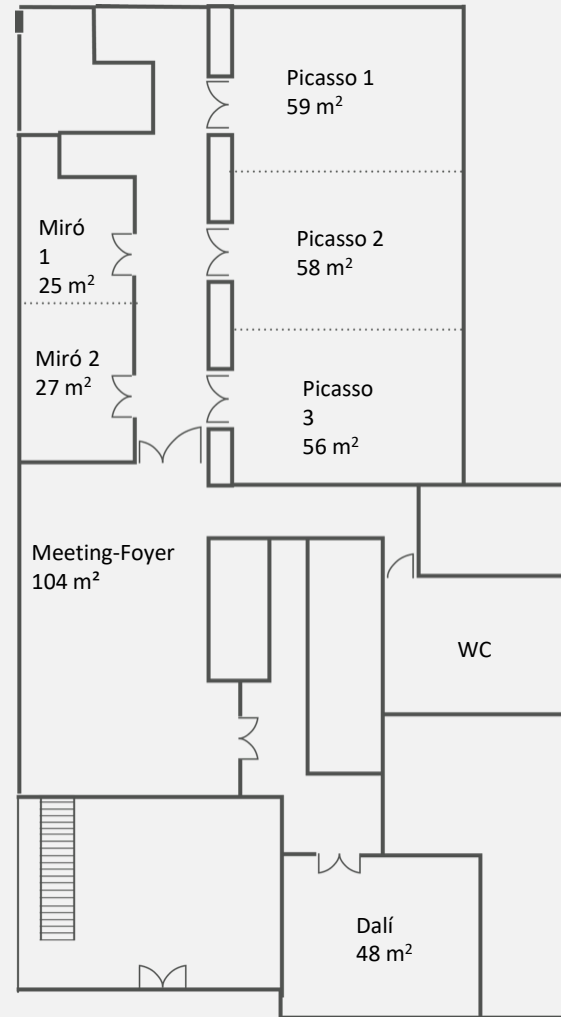

CITY CENTER

Meet **Barceló**
HOTEL GROUP

Barceló
Hamburg

INDUSTRIAL URBAN

Meet **Barceló**
HOTEL GROUP

Barceló
Hamburg

SPANISH DESIGN

193 B-ROOMS

EXTRAVAGANTE

Meet **Barceló**
HOTEL GROUP

Barceló
Hamburg

PAUSA

Meet **Barceló**
HOTEL GROUP

Barceló
Hamburg

BIG BUSINESS

MEETING ROOMS	SURFACE (M ² / FEET ²)	HEIGHT (M / FEET)	DAY LIGHT	BANQUET	COCKTAIL	SCHOOL	THEATRE	U SHAPE	CONFERENCE	CABARET
PICASSO 1	59 635,1	3 9,8	yes	40	50	40	50	25	20	25
PICASSO 2	58 624,3	3 9,8	yes	40	50	40	50	25	20	25
PICASSO 3	56 602,8	3 9,8	yes	40	50	25	35	20	10	25
PICASSO 2+3	114 1.259,4	3 9,8	yes	80	100	60	100	35	-	40
PICASSO 1-3	173 1.862,2	3 9,8	yes	120	150	120	150	60	-	75
MIRÓ 1	25 269,1	3 9,8	yes	-	-	-	-	-	6	-
MIRÓ 2	27 290,6	3 9,8	yes	-	-	-	-	-	8	-
MIRÓ 1+2	52 559,7	3 9,8	yes	-	40	20	40	-	14	-
DALÍ	48 516,7	3 9,8	yes	32	40	20	30	18	15	20