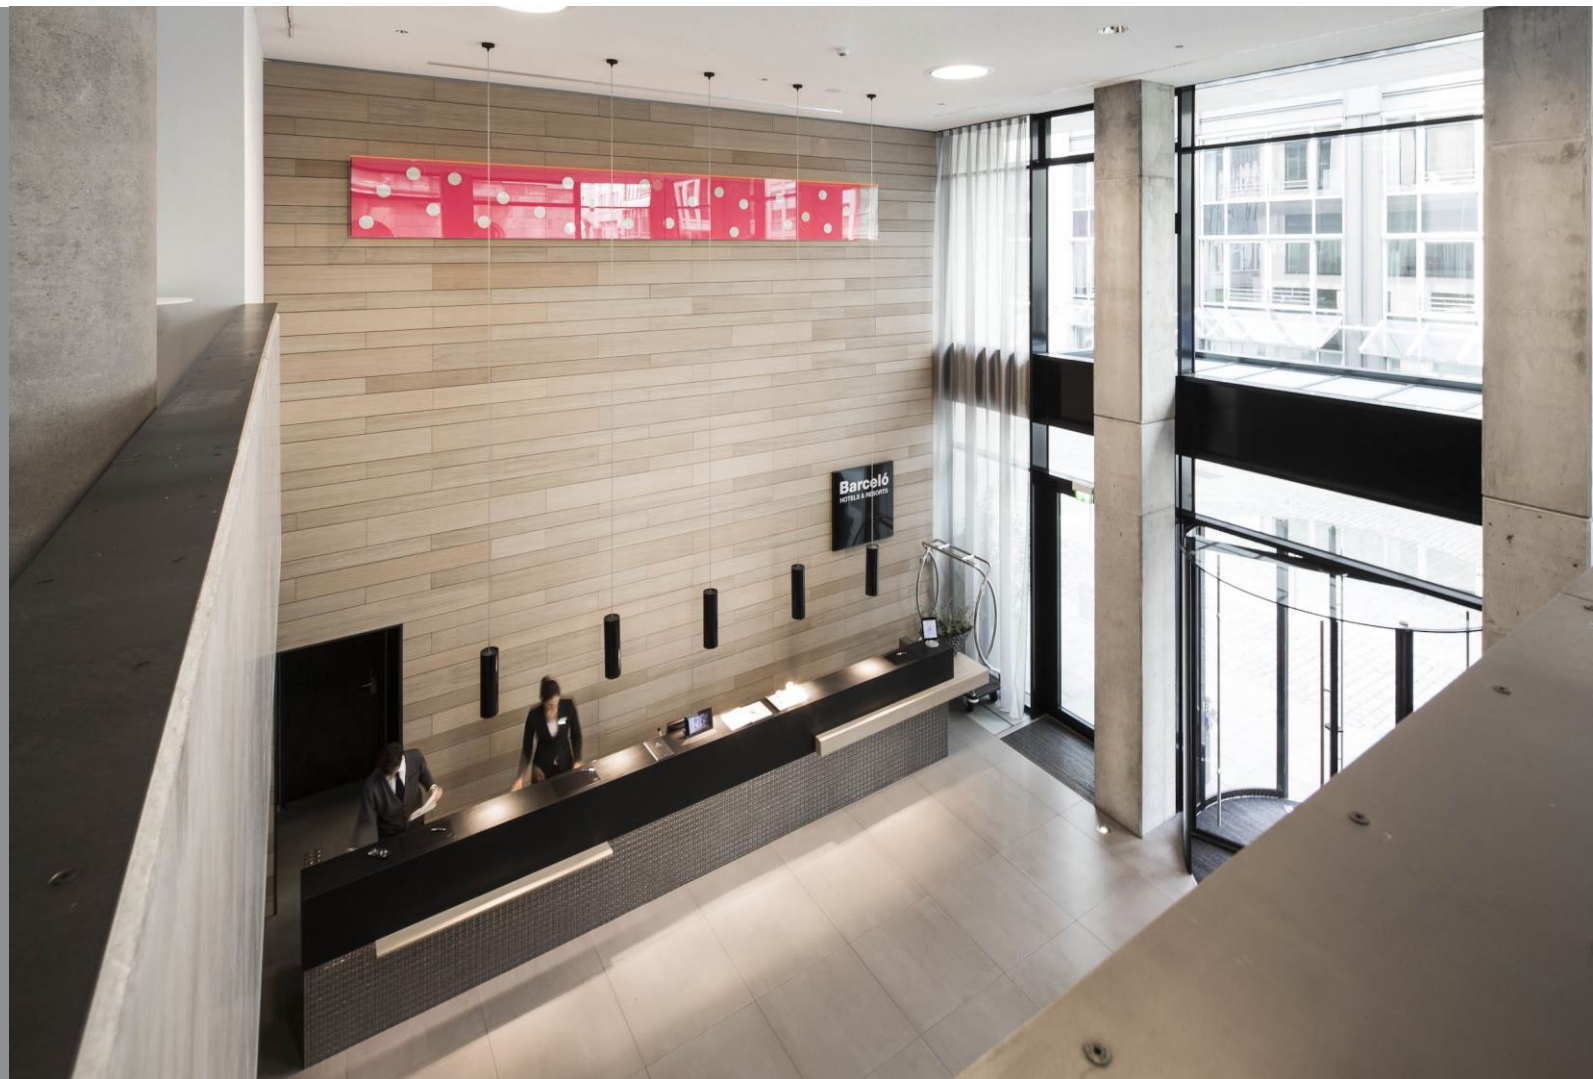

CITY CENTER

Meet **Barceló**
HOTEL GROUP

Barceló
Hamburg

INDUSTRIAL URBAN

Meet **Barceló**
HOTEL GROUP

Barceló
Hamburg

SPANISH DESIGN

193 B-ROOMS

EXTRAVAGANTE

Meet **Barceló**
HOTEL GROUP

Barceló
Hamburg

PAUSA

Meet **Barceló**
HOTEL GROUP

Barceló
Hamburg

BIG BUSINESS

MEETING ROOMS	SURFACE (M ² / FEET ²)	HEIGHT (M / FEET)	DAY LIGHT	BANQUET	COCKTAIL	SCHOOL	THEATRE	U SHAPE	CONFERENCE	CABARET
PICASSO 1	59 635,1	3 9,8	yes	40	50	40	50	25	20	25
PICASSO 2	58 624,3	3 9,8	yes	40	50	40	50	25	20	25
PICASSO 3	56 602,8	3 9,8	yes	40	50	25	35	20	10	25
PICASSO 2+3	114 1.259,4	3 9,8	yes	80	100	60	100	35	-	40
PICASSO 1-3	173 1.862,2	3 9,8	yes	120	150	120	150	60	-	75
MIRÓ 1	25 269,1	3 9,8	yes	-	-	-	-	-	6	-
MIRÓ 2	27 290,6	3 9,8	yes	-	-	-	-	-	8	-
MIRÓ 1+2	52 559,7	3 9,8	yes	-	40	20	40	-	14	-
DALÍ	48 516,7	3 9,8	yes	32	40	20	30	18	15	20