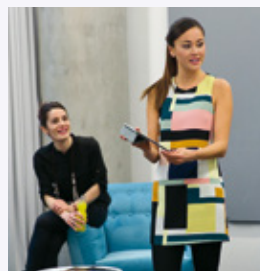

KREATIVE MEETINGS STATT TRADITIONELLER KONFERENZ

ENTDECKEN SIE DEN BIG IDEA SPACE IM INNSIDE FRANKFURT OSTEND.

INNSIDE
FRANKFURT
OSTEND

WORK-
TRIPPING

ZAHLEN & FAKTEN

- 70m² großer Tagungsraum, Event- oder auch Partylocation
- Für bis zu 25 Personen
- Bequeme Sofas, Sessel, Hocker oder Bistrotische
- Community Table
- Multifunktionale Tischtennisplatte (bestuhlt als Block für bis zu 10 Personen)
- Flipcharts sind passé – es darf jetzt auf die Wände gemalt werden
- Beamer und Leinwand
- Viel Bewegungsfreiheit und Raum für kreative Ideen

INNSIDE
BY MELIÄ
www.melia.com

BIG IDEA SPACE

SIND SIE AUF DER SUCHE NACH EINER EINZIGARTIGEN ATMOSPHÄRE FÜR IHR NÄCHSTES MEETING?

Lassen Sie sich inspirieren und erleben Sie unseren
BIG IDEA SPACE im INNSIDE Frankfurt Ostend.

BIG
IDEAS

WELCOME TO
THE EASTSIDE

BIG IDEA 1

- Kühlschrank mit unlimitiertem Wasser, Apfelsaft und Softgetränke
- Unlimitierter Kaffee- und Teegenuß
- Candy Bar
- Homemade Ice Tea oder Smoothies
- 2 kreative Kaffeepausen
- Lunch