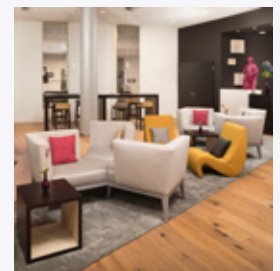

KREATIVE MEETINGS STATT TRADITIONELLER KONFERENZ

ENTDECKEN SIE DEN BIG IDEA SPACE IM INNSIDE FRANKFURT OSTEND.

INNSIDE
FRANKFURT
OSTEND

WORK-
TRIPPING

ZAHLEN & FAKTEN

- 70m² großer Tagungsraum, Event- oder auch Partylocation
- Für bis zu 25 Personen
- Bequeme Sofas, Sessel, Hocker oder Bistrotische
- Community Table
- Multifunktionale Tischtennisplatte (bestuhlt als Block für bis zu 10 Personen)
- Flipcharts sind passé – es darf jetzt auf die Wände gemalt werden
- Beamer und Leinwand
- Viel Bewegungsfreiheit und Raum für kreative Ideen

INNSIDE
BY MELIÄ
www.melia.com

BIG IDEA SPACE

SIND SIE AUF DER SUCHE NACH EINER EINZIGARTIGEN ATMOSPHÄRE FÜR IHR NÄCHSTES MEETING?

Lassen Sie sich inspirieren und erleben Sie unseren
BIG IDEA SPACE im INNSIDE Frankfurt Ostend.

BIG
IDEAS

WELCOME TO
THE EASTSIDE

BIG IDEA 1

- Kühlschrank mit unlimitiertem Wasser, Apfelsaft und Softgetränke
- Unlimitierter Kaffee- und Teegenuß
- Candy Bar
- Homemade Ice Tea oder Smoothies
- 2 kreative Kaffeepausen
- Lunch

pro Person und Tag **79,00 €**

BIG IDEA 2

- Kühlschrank mit unlimitiertem Wasser, Apfelsaft und Softgetränke
- Unlimitierter Kaffee- und Teegenuß
- Candy Bar
- Mini-Popcornmaschine
- Homemade Ice Tea oder Smoothies
- Brainfood ganztätig im Raum
- Hot Dog Station und eine Auswahl an Bagels im Raum