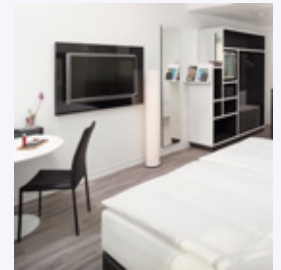

KREATIVE MEETINGS STATT TRADITIONELLER KONFERENZ

ENTDECKEN SIE DEN BIG IDEA SPACE IM INNSIDE FRANKFURT OSTEND.

INNSIDE
FRANKFURT
OSTEND

WORK-
TRIPPING

ZAHLEN & FAKTEN

- 70m² großer Tagungsraum, Event- oder auch Partylocation
- Für bis zu 25 Personen
- Bequeme Sofas, Sessel, Hocker oder Bistrotische
- Community Table
- Multifunktionale Tischtennisplatte (bestuhlt als Block für bis zu 10 Personen)
- Flipcharts sind passé – es darf jetzt auf die Wände gemalt werden
- Beamer und Leinwand
- Viel Bewegungsfreiheit und Raum für kreative Ideen

INNSIDE
BY MELIÄ
www.melia.com

BIG IDEA SPACE

SIND SIE AUF DER SUCHE NACH EINER EINZIGARTIGEN ATMOSPHÄRE FÜR IHR NÄCHSTES MEETING?

Lassen Sie sich inspirieren und erleben Sie unseren
BIG IDEA SPACE im INNSIDE Frankfurt Ostend.

BIG
IDEAS

WELCOME TO
THE EASTSIDE

BIG IDEA 1

- Kühlschrank mit unlimitiertem Wasser, Apfelsaft und Softgetränke
- Unlimitierter Kaffee- und Teegenuß
- Candy Bar
- Homemade Ice Tea oder Smoothies
- 2 kreative Kaffeepausen
- Lunch