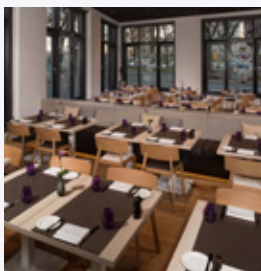

KREATIVE MEETINGS STATT TRADITIONELLER KONFERENZ

ENTDECKEN SIE DEN BIG IDEA SPACE IM INNSIDE FRANKFURT OSTEND.

INNSIDE
FRANKFURT
OSTEND

WORK-
TRIPPING

ZAHLEN & FAKTEN

- 70m² großer Tagungsraum, Event- oder auch Partylocation
- Für bis zu 25 Personen
- Bequeme Sofas, Sessel, Hocker oder Bistrotische
- Community Table
- Multifunktionale Tischtennisplatte (bestuhlt als Block für bis zu 10 Personen)
- Flipcharts sind passé – es darf jetzt auf die Wände gemalt werden
- Beamer und Leinwand
- Viel Bewegungsfreiheit und Raum für kreative Ideen

INNSIDE
BY MELIÄ
www.melia.com

BIG IDEA SPACE

SIND SIE AUF DER SUCHE NACH EINER EINZIGARTIGEN ATMOSPHÄRE FÜR IHR NÄCHSTES MEETING?

Lassen Sie sich inspirieren und erleben Sie unseren
BIG IDEA SPACE im INNSIDE Frankfurt Ostend.

BIG
IDEAS

WELCOME TO
THE EASTSIDE

BIG IDEA 1

- Kühlschrank mit unlimitiertem Wasser, Apfelsaft und Softgetränke
- Unlimitierter Kaffee- und Teegenuß
- Candy Bar
- Homemade Ice Tea oder Smoothies
- 2 kreative Kaffeepausen
- Lunch

pro Person und Tag **79,00 €**

BIG IDEA 2

- Kühlschrank mit unlimitiertem Wasser, Apfelsaft und Softgetränke
- Unlimitierter Kaffee- und Teegenuß
- Candy Bar
- Mini-Popcornmaschine
- Homemade Ice Tea oder Smoothies
- Brainfood ganztätig im Raum
- Hot Dog Station und eine Auswahl an Bagels im Raum