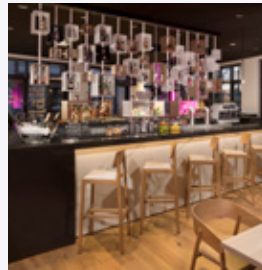

KREATIVE MEETINGS STATT TRADITIONELLER KONFERENZ

ENTDECKEN SIE DEN BIG IDEA SPACE IM INNSIDE FRANKFURT OSTEND.

INNSIDE
FRANKFURT
OSTEND

WORK-
TRIPPING

ZAHLEN & FAKTEN

- 70m² großer Tagungsraum, Event- oder auch Partylocation
- Für bis zu 25 Personen
- Bequeme Sofas, Sessel, Hocker oder Bistrotische
- Community Table
- Multifunktionale Tischtennisplatte (bestuhlt als Block für bis zu 10 Personen)
- Flipcharts sind passé – es darf jetzt auf die Wände gemalt werden
- Beamer und Leinwand
- Viel Bewegungsfreiheit und Raum für kreative Ideen

INNSIDE
BY MELIÄ
www.melia.com

BIG IDEA SPACE

SIND SIE AUF DER SUCHE NACH EINER EINZIGARTIGEN ATMOSPHÄRE FÜR IHR NÄCHSTES MEETING?

Lassen Sie sich inspirieren und erleben Sie unseren
BIG IDEA SPACE im INNSIDE Frankfurt Ostend.

BIG
IDEAS

WELCOME TO
THE EASTSIDE

BIG IDEA 1

- Kühlschrank mit unlimitiertem Wasser, Apfelsaft und Softgetränke
- Unlimitierter Kaffee- und Teegenuß
- Candy Bar
- Homemade Ice Tea oder Smoothies
- 2 kreative Kaffeepausen
- Lunch

pro Person und Tag **79,00 €**

BIG IDEA 2

- Kühlschrank mit unlimitiertem Wasser, Apfelsaft und Softgetränke
- Unlimitierter Kaffee- und Teegenuß
- Candy Bar
- Mini-Popcornmaschine
- Homemade Ice Tea oder Smoothies
- Brainfood ganztätig im Raum
- Hot Dog Station und eine Auswahl an Bagels im Raum