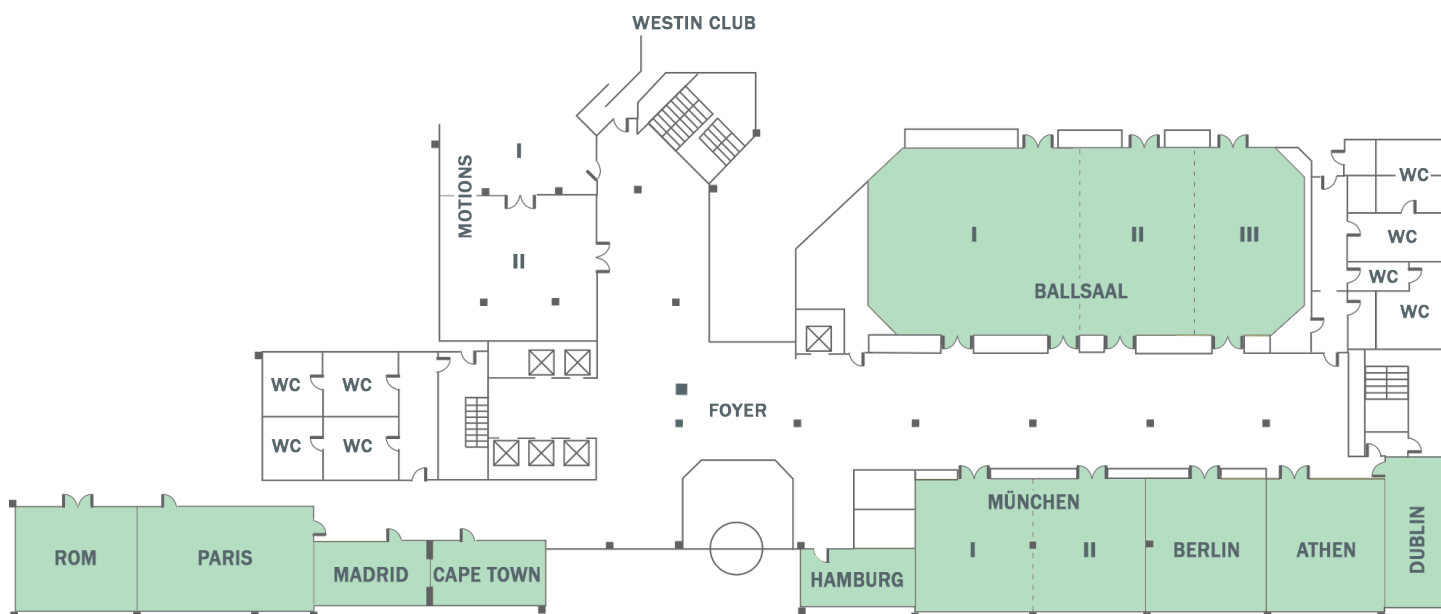

THE WESTIN
GRAND FRANKFURT

Konrad-Adenauer-Straße 7
60313 Frankfurt am Main
Germany

T +49 (0)69 2981 0
F +49 (0)69 2981 810

westingrandfrankfurt.com

Floor Plan + Capacity Chart

ROOM NAME	TOTAL SQ M	TOTAL IN SQ FT	CLASS ROOM	THEATER	ROUND WITH 6	ROUND WITH 7	ROUND WITH 8	ROUND WITH 10	ROUND WITH 12	U-SHAPE	BLOCK	COCKTAIL	DAYLIGHT
Ballsaal	369,80	3980,49	250	450	168	196	224*	320*	336*	-	-	600	NO
Ballsaal 1	191,40	2060,21	99	200	72	84	96	120	144	50	50	200	NO
Ballsaal 2	94,20	1013,96	50	100	30	35	40	70	72	30	32	90	NO
Ballsaal 3	84,20	906,32	50	90	30	35	40	50	60	30	32	80	NO
Ballsaal 1+2	293,00	3153,82	200	300	120	140	160	190	228	70	80	300	NO
Ballsaal 2+3	186,00	2002,09	120	200	72	84	96	90	108	50	60	200	NO
Ballsaal Foyer	716,00	7706,95	-	-	-	-	-	-	-	-	-	400	YES
München	137,30	1477,88	70	110	54	63	72	100	120	-	-	100	YES
München 1	69,20	744,86	30	60	24	28	32	50	60	20	26	50	YES
München 2	68,10	733,02	30	60	24	28	32	50	60	20	26	50	YES
Berlin	71,10	765,31	30	60	24	28	32	50	60	20	26	50	YES
Athen	64,00	688,89	30	60	24	28	32	50	60	20	26	50	YES
Paris	80,30	864,34	45	70	30	35	40	50	-	26	36	60	YES
Rom	53,40	574,79	24	35	24	28	32	-	-	17	20	40	YES
Dublin	37,30	401,49	-	-	-	-	-	-	-	-	20	-	YES
Hamburg	28,70	308,92	-	-	-	-	-	-	-	-	14	-	YES
Capetown	32,60	350,90	-	-	-	-	-	-	-	-	12	-	YES
Madrid	32,70	351,98	-	-	-	-	-	-	-	-	12	-	YES
Foyer OG	737,80	7941,61	-	-	-	-	-	-	-	-	-	-	YES
Motions 1	210,00	2260,42	-	-	-	-	-	-	-	-	-	-	YES
Motions 2	100,00	1076,39	-	-	-	-	-	-	-	-	-	-	YES
GrandSeven	450,00	4843,76	-	-	-	-	-	-	-	-	-	-	YES