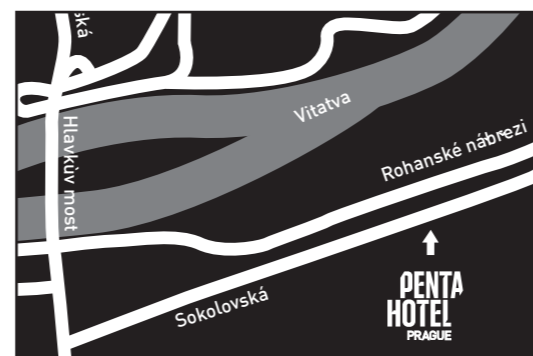

CONTACT

pentahotel Prague

Sokolovská 112 · CZ-18600 Prague
T: +420 222 332 800 · F: +420 224 812 681
info.prague@pentahotels.com

PENTAHOTEL

**PENTA
HOTEL
PRAGUE**

DÍKY ČEMU JE PRAHA TAK SKVĚLÉ MÍSTO PRO BUSINESS?

Samozřejmě díky týmu penta. Vaše akce bereme naprosto vážně. Přesto vás uvítáme srdečně a s úsměvem. V našich šesti konferenčních místnostech, které pojmu 70 i více osob, najdete pouze prvotřídní techniku a zařízení. Proberte to s námi už dnes.

WHAT MAKES PRAGUE BRILLIANT FOR BUSINESS?

Team penta, of course. We'll take your event extremely seriously, and still deliver a warm and smiling welcome. You'll find only first-class tech and facilities in our six meeting rooms, catering to groups of 70+ people. Talk to us today.