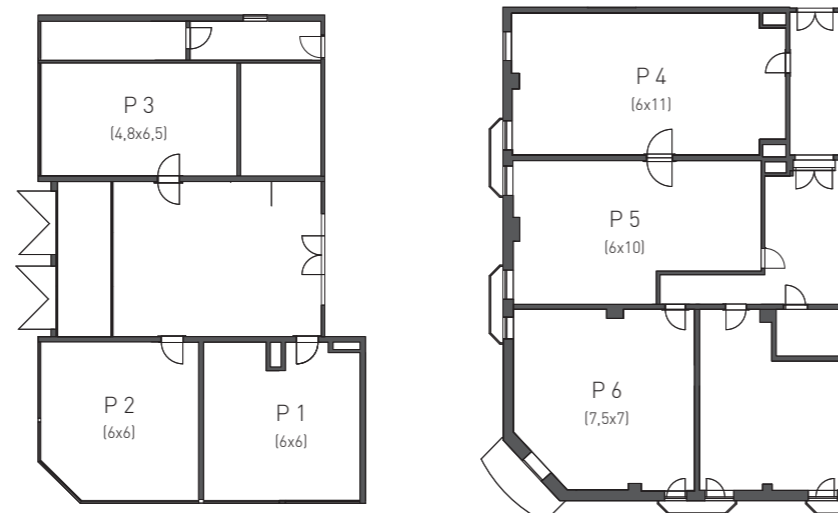

		u-shape	banquet	theatre	classroom	boardroom
P 1	(34,00 m ²)	15	16	32	18	18
P 2	(34,00 m ²)	15	16	32	18	18
P 3	(31,00 m ²)	21	16	28	18	24
P 4	(63,00 m ²)	30	48	74	57	36
P 5	(53,00 m ²)	30	40	54	42	36
P 6	(51,00 m ²)	24	32	48	33	30