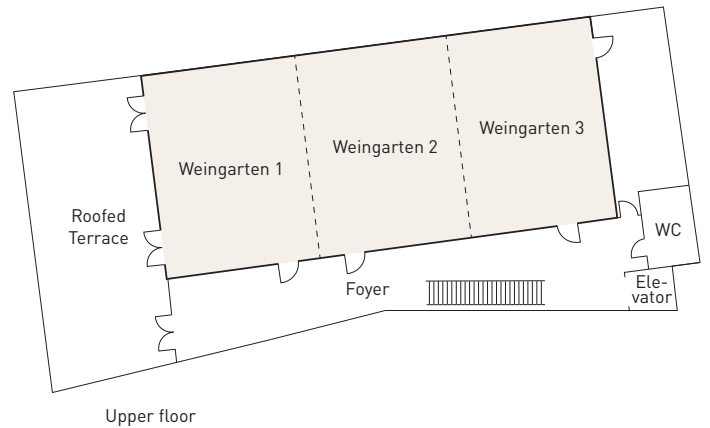

### ROOMS AND SEATING

U-Shape

Boardstyle

Banquet

Class Room

Theatre

Cocktail

Height in m

Size in m<sup>2</sup>

	U-Shape	Boardstyle	Banquet	Class Room	Theatre	Cocktail	Height in m	Size in m <sup>2</sup>
<b>WEINGARTEN 1 / 2 / 3</b>	24	18	50	30	60	80	3,00	82
<b>WEINGARTEN 1+2+3</b>	60	54	150	90	180	240	3,00	246
<b>WEINGARTEN 1+2 / 2+3</b>	42	36	100	60	120	160	3,00	164
<b>FOYER</b>	-	-	-	-	-	-	3,00	81
<b>TERRACE</b>	-	-	50	-	-	80	-	95
<b>BOARDROOM 1 / 2</b>	-	12	.	.	24	-	3,40	25
<b>WEINSÉPARÉE 1 / 2</b>	-	12	-	-	24	-	3,40	25
<b>VINOTHEQUE</b>	-	-	-	-	-	240	3,40	140