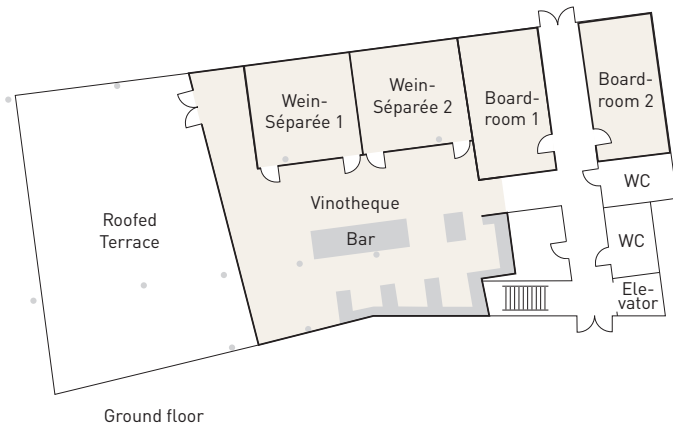

### ROOMS AND SEATING

U-Shape

Boardstyle

Banquet

Class Room

Theatre

Cocktail

Height in m

Size in m<sup>2</sup>

	U-Shape	Boardstyle	Banquet	Class Room	Theatre	Cocktail	Height in m	Size in m <sup>2</sup>
<b>WEINGARTEN 1 / 2 / 3</b>	24	18	50	30	60	80	3,00	82
<b>WEINGARTEN 1+2+3</b>	60	54	150	90	180	240	3,00	246
<b>WEINGARTEN 1+2 / 2+3</b>	42	36	100	60	120	160	3,00	164
<b>FOYER</b>	-	-	-	-	-	-	3,00	81
<b>TERRACE</b>	-	-	50	-	-	80	-	95
<b>BOARDROOM 1 / 2</b>	-	12	.	.	24	-	3,40	25
<b>WEINSÉPARÉE 1 / 2</b>	-	12	-	-	24	-	3,40	25
<b>VINOTHEQUE</b>	-	-	-	-	-	240	3,40	140